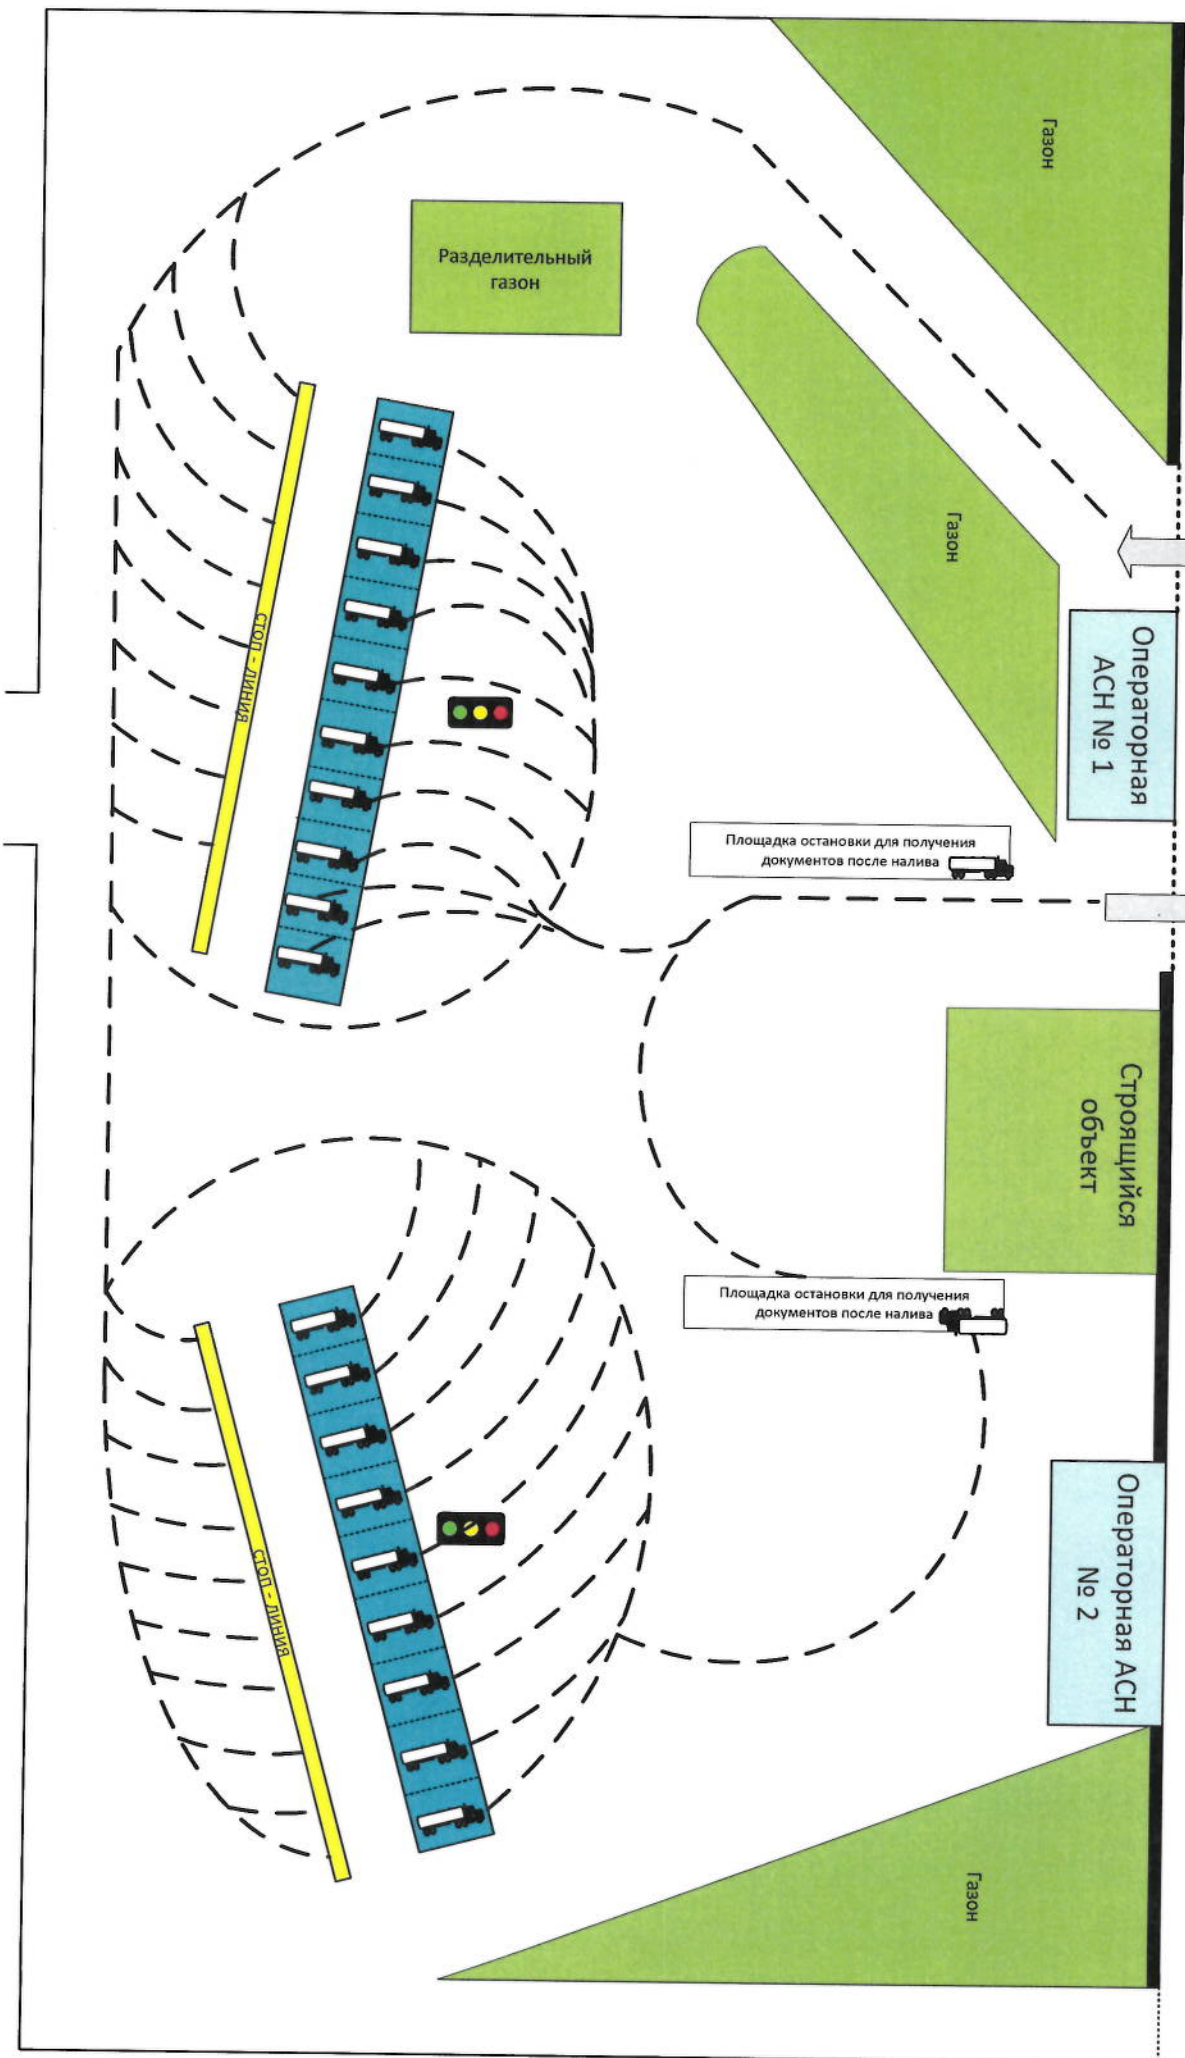

Схема дорожной разметки и организации движения автотракторов  
на АСН ЛПДС «Володарская»

Утверждаю  
Начальник Володарского РНПТУ  
А.В. Яровой  
« 23 » Января 2019 г.